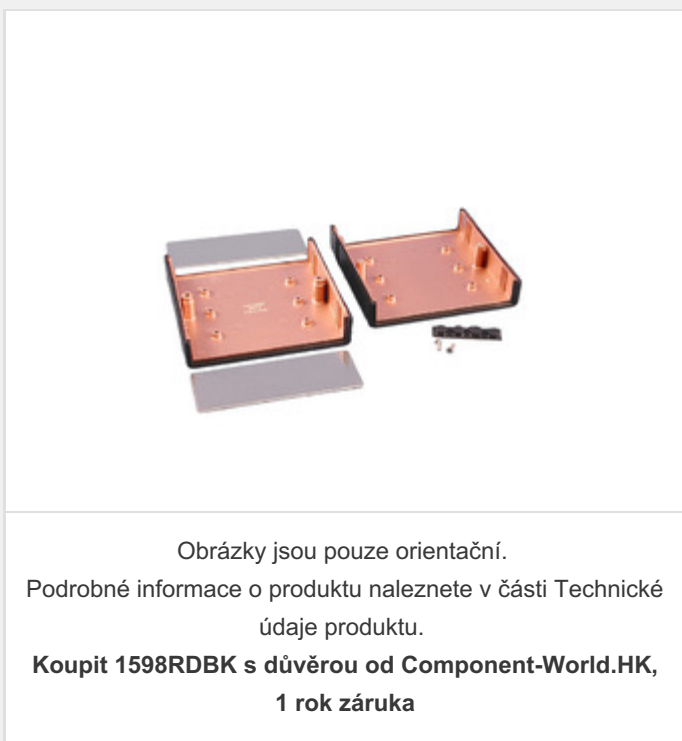

## 1598RDBK

**Part Number:** [1598RDBK](#)

**Výrobce:** [Hammond Manufacturing](#)

**Popis:** BOX ABS BLACK 7.08"L X 8.08"W

**Datový list:** [1598D Drawing](#)

[1598R Series Datasheet](#)

**RoHS Status:** Bez olova / V souladu RoHS

**Ship From:** Hong Kong

**Shipment Way:** DHL/Fedex/TNT/UPS/EMS

[Request For Quotation](#)

PARAMETR PRODUKTU			
<b>Part Number</b>	1598RDBK	<b>Výrobce</b>	<a href="#">Hammond Manufacturing</a>
<b>Popis</b>	BOX ABS BLACK 7.08"L X 8.08"W	<b>Stav volného vedení / RoHS</b>	Bez olova / V souladu RoHS
<b>Dostupné množství</b>	3232 pcs	<b>Datový list</b>	<a href="#">1598D Drawing</a> <a href="#">1598R Series Datasheet</a>
<b>Kategorie</b>	<a href="#">Krabice, skříně, regály</a>	<b>Hmotnost</b>	-
<b>Tloušťka</b>	-	<b>Velikost / Rozměry</b>	7.077" L x 8.075" W (179.76mm x 205.11mm)
<b>Informace o lodní dopravě</b>	Shipped from Digi-Key	<b>Série</b>	1598
<b>hodnocení</b>	IP54	<b>Ostatní jména</b>	1598RDBK-ND HM2074 Q1251383
<b>Úroveň citlivosti na vlhkost (MSL)</b>	Not Applicable	<b>Materiál hořlavosti Rating</b>	UL94 V-0
<b>Materiál</b>	Plastic, ABS with Aluminum Panels	<b>Výrobní standardní doba výroby</b>	4 Weeks
<b>Stav volného vedení / RoHS</b>	Lead free / RoHS Compliant	<b>Výška</b>	2.488" (63.20mm)
<b>Funkce</b>	Card Guides, EMI Shielded, PCB Supports	<b>Detailní popis</b>	Box Plastic, ABS with Aluminum Panels Black Split Sides and End Panel(s) 7.077" L x 8.075" W (179.76mm x 205.11mm) X 2.488" (63.20mm)
<b>Design</b>	Split Sides and End Panel(s)	<b>Typ kontejneru</b>	Box
<b>Barva</b>	Black	<b>Oblast (dx š)</b>	57.2 in² (369 cm²)